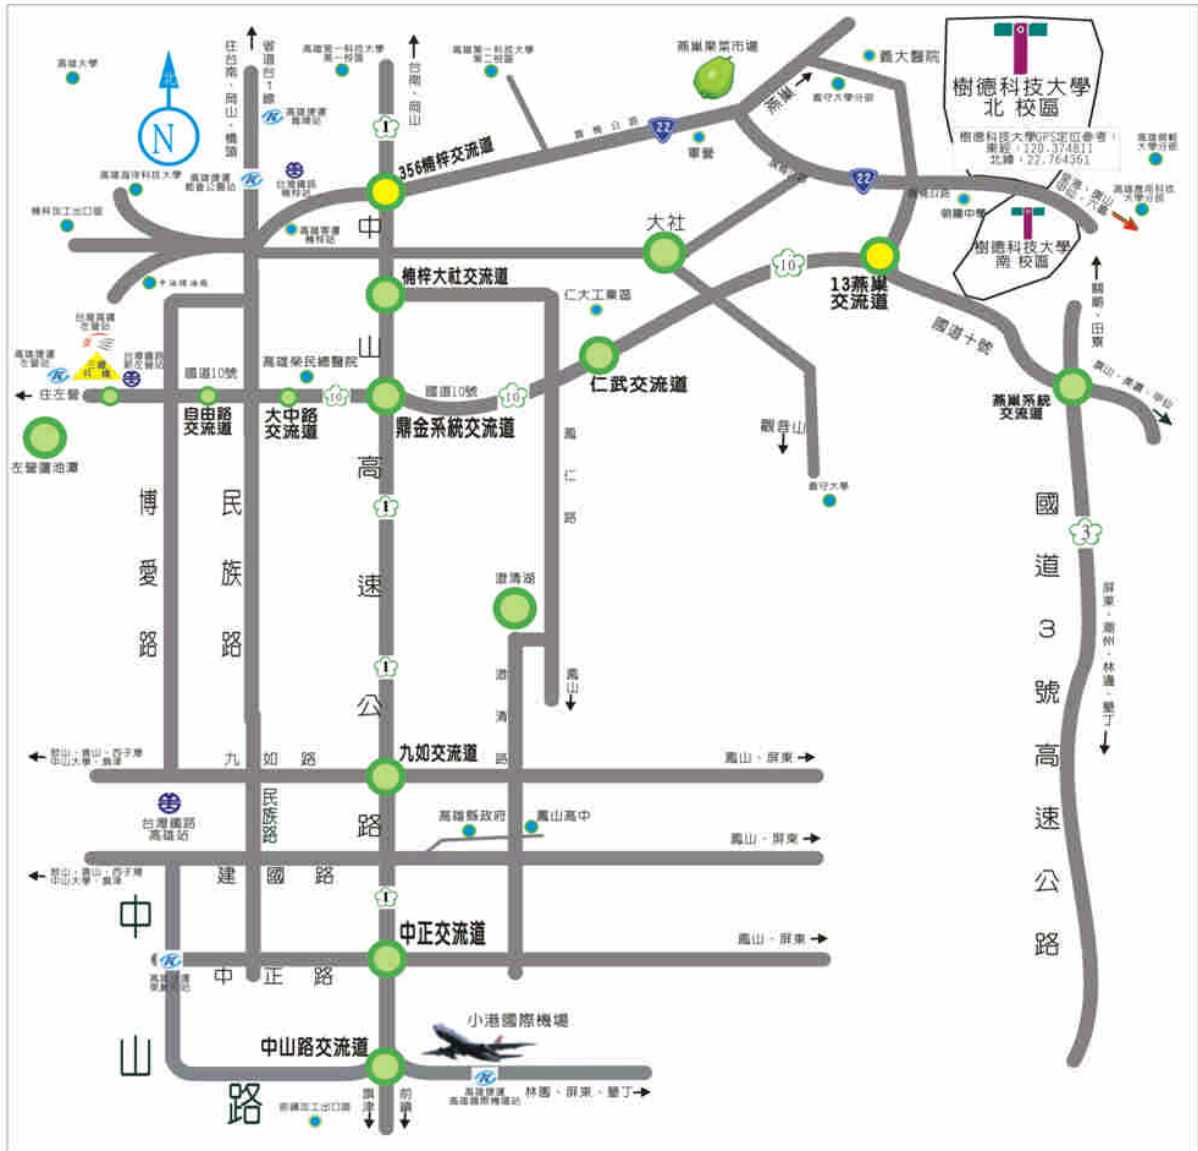

附件一 中華科大 訓練場地 交通圖 (06/23)

- | | | | |
|--------------|---------------|----------------|--------------|
| A 建華樓 | G 活動中心 | L 欣華樓 | Q 金華樓 |
| B 復華樓 | H 日新樓 | M 崇法樓 | R 學苑 |
| D 圖書館 | I 精誠樓 | N 電機館 | |
| E 榮華樓 | J 至正樓 | O 中西餐教室 | |
| F 體育室 | K 電資館 | P 台華樓 | |

附件二 雲林科技大學 訓練場地 交通圖 (06/25)

工程五館 EB106 會議廳

附件 三 樹德科技大學 訓練場地 交通圖(06/26)

資工系 7F 的 L0725 電腦教室

樹德科技大學 交通指示圖

樹德科技大學 南北校區配置圖

圖例

- 教學建築群
- 宿舍餐廳建築群
- 運動場
- 停車場
- 附屬建築群
- 滯洪沉砂池