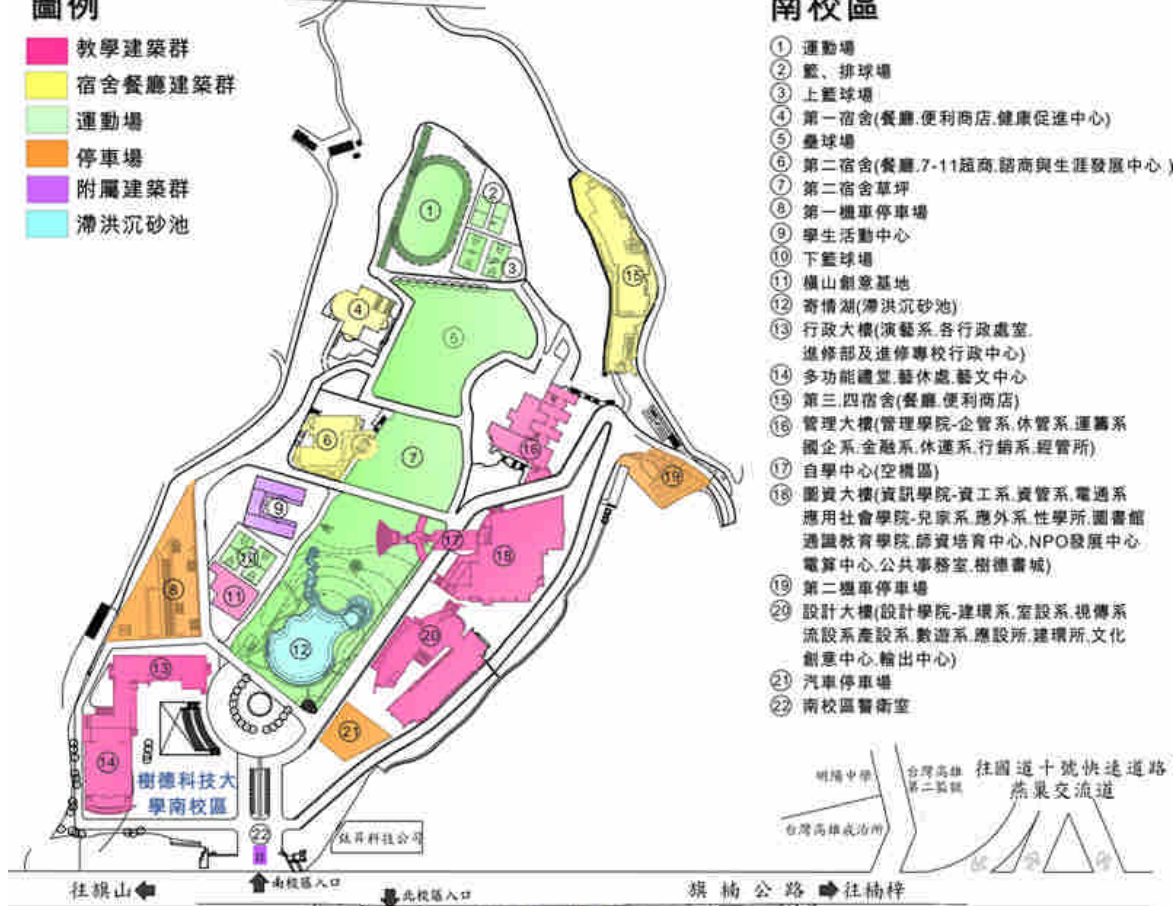

附件一 中華科大 訓練場地 交通圖 (06/23)

- | | | | |
|--------------|---------------|----------------|--------------|
| A 建華樓 | G 活動中心 | L 欣華樓 | Q 金華樓 |
| B 復華樓 | H 日新樓 | M 崇法樓 | R 學苑 |
| D 圖書館 | I 精誠樓 | N 電機館 | |
| E 榮華樓 | J 至正樓 | O 中西餐教室 | |
| F 體育室 | K 電資館 | P 台華樓 | |

附件二 雲林科技大學 訓練場地 交通圖 (06/25)

工程五館 EB106 會議廳

附件 三 樹德科技大學 訓練場地 交通圖(06/26)

資工系 7F 的 L0725 電腦教室

樹德科技大學 交通指示圖

樹德科技大學 南北校區配置圖

圖例

- 教學建築群
- 宿舍餐廳建築群
- 運動場
- 停車場
- 附屬建築群
- 滯洪沉砂池

國道十號快速道路

南校區

- ① 運動場
- ② 籃、排球場
- ③ 上籃球場
- ④ 第一宿舍(餐廳、便利商店、健康促進中心)
- ⑤ 壘球場
- ⑥ 第二宿舍(餐廳、7-11超商、諮商與生涯發展中心)
- ⑦ 第二宿舍草坪
- ⑧ 第一機車停車場
- ⑨ 學生活動中心
- ⑩ 下籃球場
- ⑪ 橫山創意基地
- ⑫ 奇情湖(滯洪沉砂池)
- ⑬ 行政大樓(演藝系、各行政處室、進修部及進修專校行政中心)
- ⑭ 多功能禮堂、藝休處、藝文中心
- ⑮ 第三、四宿舍(餐廳、便利商店)
- ⑯ 管理大樓(管理學院、企管系、休管系、運籌系、國企系、金融系、休運系、行銷系、經管所)
- ⑰ 自學中心(空構區)
- ⑱ 圖書大樓(資訊學院、資工系、資管系、電通系、應用社會學院、兒童系、應外系、性學所、圖書館、通識教育學院、師資培育中心、NPO發展中心、電算中心、公共事務室、樹德書城)
- ⑲ 第二機車停車場
- ⑳ 設計大樓(設計學院、建環系、室設系、視傳系、流設系、產設系、數遊系、應設所、建環所、文化創意中心、輸出中心)
- ㉑ 汽車停車場
- ㉒ 南校區警衛室

北校區

- ㉓ 北校區警衛室
- ㉔ 汽車停車場
- ㉕ 網球場、排球場(北)
- ㉖ 籃球場(北)

2010年07月15日總務處繪製