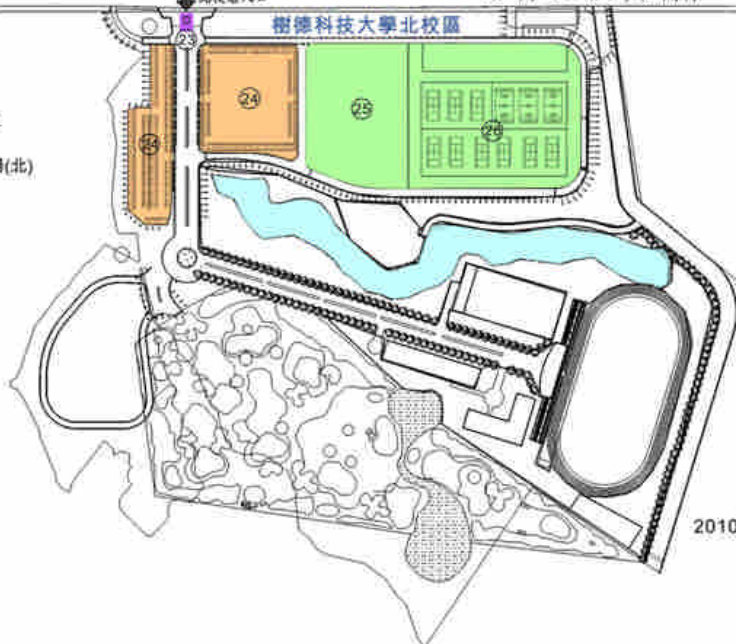

附件一 中華科大 訓練場地 交通圖 (06/23)

- | | | | |
|--------------|---------------|----------------|--------------|
| A 建華樓 | G 活動中心 | L 欣華樓 | Q 金華樓 |
| B 復華樓 | H 日新樓 | M 崇法樓 | R 學苑 |
| D 圖書館 | I 精誠樓 | N 電機館 | |
| E 榮華樓 | J 至正樓 | O 中西餐教室 | |
| F 體育室 | K 電資館 | P 台華樓 | |

附件二 雲林科技大學 訓練場地 交通圖 (06/25)

工程五館 EB106 會議廳

附件 三 樹德科技大學 訓練場地 交通圖(06/26)

資工系 7F 的 L0725 電腦教室

樹德科技大學 交通指示圖

樹德科技大學 南北校區配置圖

圖例

- 教學建築群
- 宿舍餐廳建築群
- 運動場
- 停車場
- 附屬建築群
- 滯洪沉砂池

國道十號快速道路

南校區

- ① 運動場
- ② 籃、排球場
- ③ 上籃球場
- ④ 第一宿舍(餐廳、便利商店、健康促進中心)
- ⑤ 壘球場
- ⑥ 第二宿舍(餐廳、7-11超商、諮商與生涯發展中心)
- ⑦ 第二宿舍草坪
- ⑧ 第一機車停車場
- ⑨ 學生活動中心
- ⑩ 下籃球場
- ⑪ 橫山創意基地
- ⑫ 奇情湖(滯洪沉砂池)
- ⑬ 行政大樓(演藝系、各行政處室、進修部及進修專校行政中心)
- ⑭ 多功能禮堂、藝休處、藝文中心
- ⑮ 第三、四宿舍(餐廳、便利商店)
- ⑯ 管理大樓(管理學院、企管系、休管系、運籌系、國企系、金融系、休運系、行銷系、經管所)
- ⑰ 自學中心(空構區)
- ⑱ 圖書大樓(資訊學院、資工系、資管系、電通系、應用社會學院、兒童系、應外系、性學所、圖書館、通識教育學院、師資培育中心、NPO發展中心、電算中心、公共事務室、樹德書城)
- ⑲ 第二機車停車場
- ⑳ 設計大樓(設計學院、建環系、室設系、視傳系、流設系、產設系、數遊系、應設所、建環所、文化創意中心、輸出中心)
- ㉑ 汽車停車場
- ㉒ 南校區警衛室

北校區

- ㉓ 北校區警衛室
- ㉔ 汽車停車場
- ㉕ 網球場、排球場(北)
- ㉖ 籃球場(北)

2010年07月15日總務處繪製