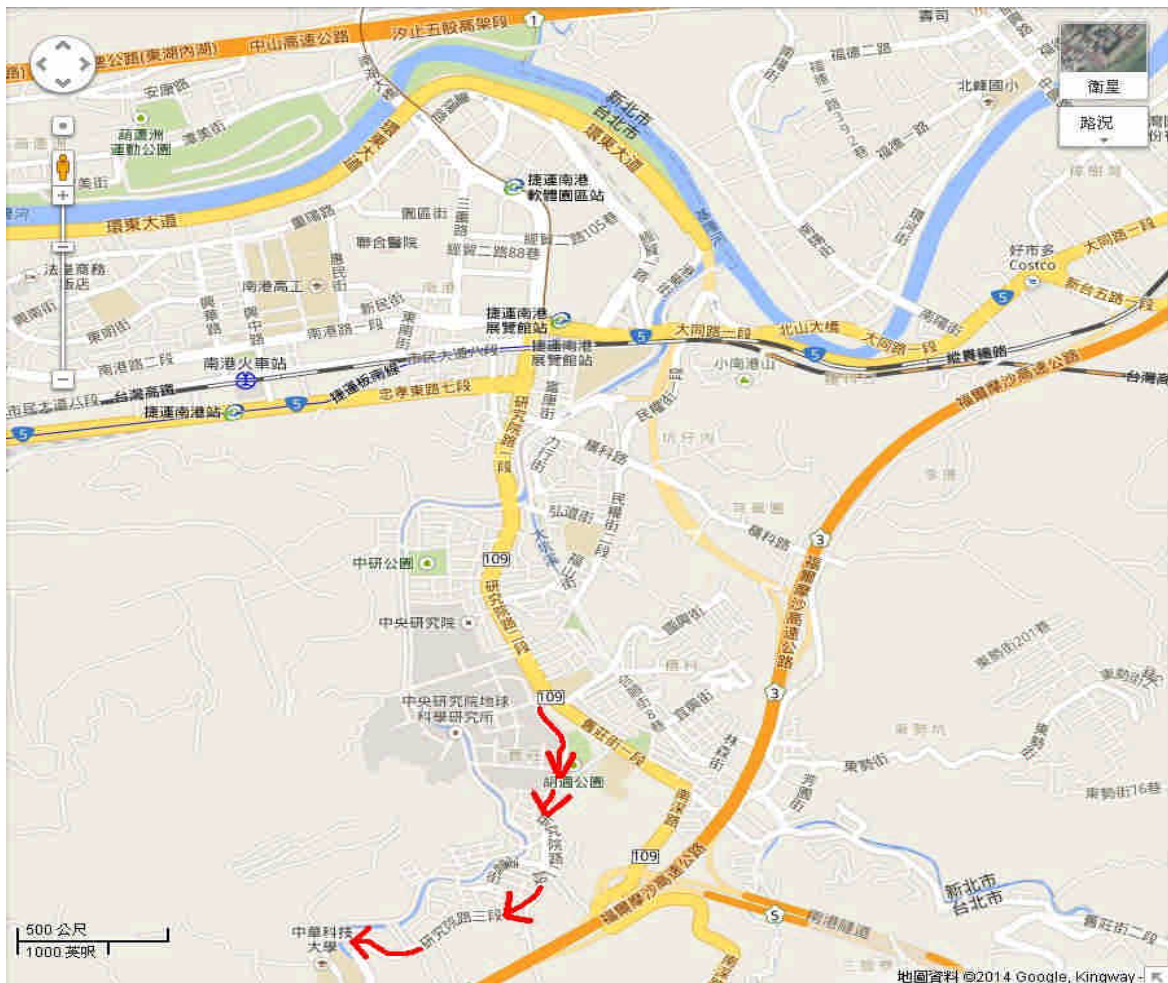

附件一 中華科大 訓練場地 交通圖 (06/23)

A 建華樓	G 活動中心	L 欣華樓	Q 金華樓
B 復華樓	H 日新樓	M 崇法樓	R 學苑
D 圖書館	I 精誠樓	N 電機館	
E 榮華樓	J 至正樓	O 中西餐教室	
F 體育室	K 電資館	P 台華樓